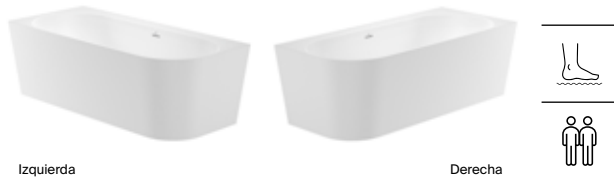

Stonex® (Resina de poliéster con cargas de carbonato cálcico y dolomitas con un recubrimiento de Gelcoat ISO NPG)

Raina

Bañera exenta de Stonex®

De esquina. Incluye desagüe click-clack y sifón
Interior blanco y acabado exterior en color a elegir

1800 x 800	Izquierda	Blanco	A248663000	€ 2.407,00
		Perla	A2486630P0	€ 3.368,00
		Onix	A2486630X0	€ 3.368,00
		Beige	A2486630B0	€ 3.368,00
		Café	A2486630C0	€ 3.368,00
		Negro	A2486630K0	€ 3.368,00
	Derecha	Blanco	A248664000	€ 2.407,00
		Perla	A2486640P0	€ 3.368,00
		Onix	A2486640X0	€ 3.368,00
		Beige	A2486640B0	€ 3.368,00
		Café	A2486640C0	€ 3.368,00
		Negro	A2486640K0	€ 3.368,00